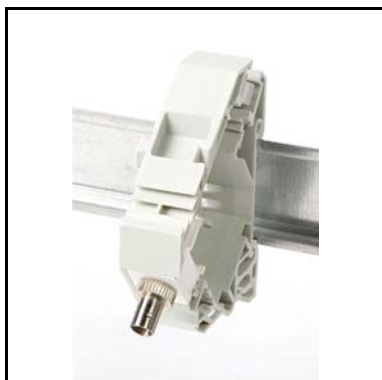

ABI-DC1011S00

Simplex ST multimode glasvezel doorvoerconnector- DIN-rail montage

Enkelvoudige ST multimode glasvezel doorvoerconnector die volgens het keystone mechanisme in de bijgeleverde houder voor DIN-rail montage klikt. Neemt 1 standaard breedte op de DIN-rail in. Deze component laat een snelle afwerking toe van glasvezel access, backbone of FTTH link in residentiële en industriële omgeving, automatisatieprojecten, etc.

Karakteristieken:
- DIN-rail montage - 1 std positie breed

BxHxD (mm): 17,8x80x65

0,03 kg

Per stuk verpakt