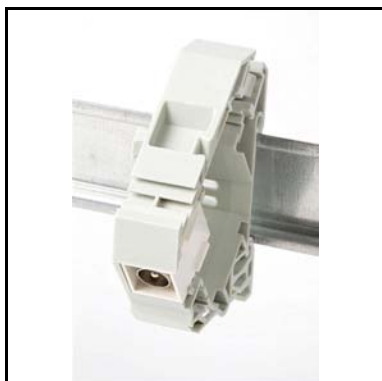

ABI-DC1004S00

IEC/M coax coupler - DIN-rail montage

Voor snelle afwerking van geconnectoriseerde coaxkabels in het Comm Center. Mannelijke IEC (PAL) coax connector aan de voorkant, F connector aan de achterkant. Geschikt voor breedband audio/video toepassingen. Het keystone mechanisme vergrendelt de doorvoer in de DIN-rail houder.

Karakteristieken:
- Frequentiebereik: 0 - 1000 MHz
- DIN-rail montage - 1 std positie breed

Conform met:
- IEC61169.2 (DIN 45325) Mannelijk
- EN 50083-2
- EN 50083-7

BxHxD (mm): 17,8x80x65

0,031 kg

Per stuk verpakt