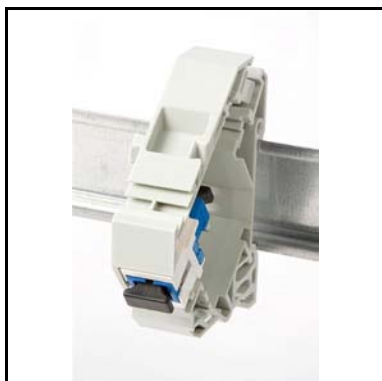

BxHxD (mm): 17,8x80x65

0,03 kg

Per stuk verpakt

**ABI-DC1011S00****Simplex ST multimode glasvezel doorvoerconnector- DIN-rail montage**

Enkelvoudige ST multimode glasvezel doorvoerconnector die volgens het keystone mechanisme in de bijgeleverde houder voor DIN-rail montage klikt. Neemt 1 standaard breedte op de DIN-rail in. Deze component laat een snelle afwerking toe van glasvezel access, backbone of FTTH link in residentiële en industriële omgeving, automatisatieprojecten, etc.

Karakteristieken:  
 - DIN-rail montage - 1 std positie breed

BxHxD (mm): 17,8x80x65

0,03 kg

Per stuk verpakt

**ABI-DC1012S00****Simplex SC glasvezel doorvoerconnector - DIN-rail montage**

Enkelvoudige SC multimode glasvezel doorvoerconnector die volgens het keystone mechanisme in de bijgeleverde houder voor DIN-rail montage klikt. Neemt 1 standaard breedte op de DIN-rail in. Deze component laat een snelle afwerking toe van glasvezel access, backbone of FTTH link in residentiële en industriële omgeving, automatisatieprojecten, etc.