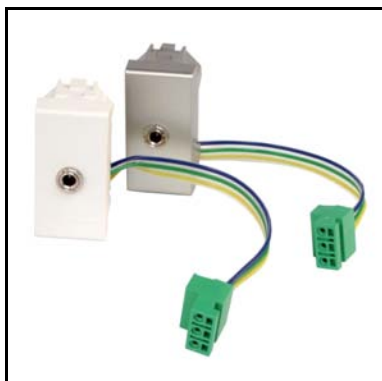

ABI-MM1000SWH: wit frontpaneel

BxHxD (mm): 64x44x25

0,1 kg

Per stuk verpakt

**ABI-MM1000Cxx****Smart Music 3,5mm jack ingangsmodule voor TV/Muziekbron**

Deze ingangsmodule voor lokale muziek wordt links van de Radio & Controle Module gemonteerd in een viervoudig muurdoosje. De module beschikt over een stereo jack achteraan (default bron) en een stereo jack op het front (overname bron). De achterste jack kan aangesloten worden op een TV toestel om diens geluid af te spelen op het Smart Music systeem door op de RCM de keuze INPUT1 te selecteren. Wanneer een muziekbron (bv MP3 speler) op de jack aan de voorzijde wordt aangesloten, wordt de TV losgekoppeld en wordt de bron van de voorzijde weergegeven.