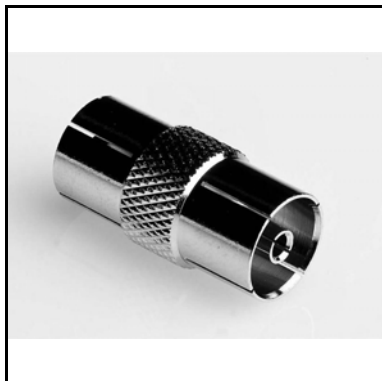

ABI-CX1005S00-25

Coaxiale doorvoerbus - IEC/F naar IEC/F - 25stuks

Adapter om omzetting van mannelijke IEC connector interface naar vrouwelijke IEC connector interface te maken.

0 kg

Zakje met 25 st