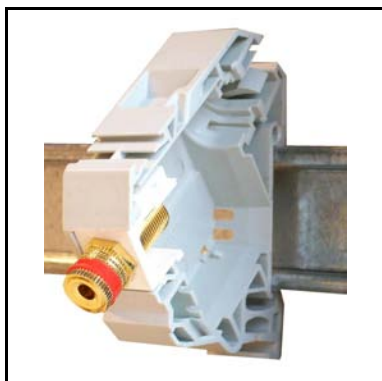

ABI-DC3001Sxx

DIN-rail Luidspreker bus - Verguld

DIN-rail luidspreker stekkerbus om standaard 1,5mm² tot 6mm² luidsprekerkabel af te monteren in een DIN-rail verdeelkast. De perfecte oplossing om een woning te voorzien van luidspreker voorbekabeling voor stereo of surround muziek. De sterke goudlaag garandeert langdurig corrosievrije contacten. Snelle aansluiting door schroefcontact of bananestekker. Schroefring met een rode of zwarte band om de polariteit van de luidsprekerdraad aan te geven.

- Aansluiting achteraan: blote draad of krimpbuis 1,5mm² tot 6mm² (AWG9 to 15)
- Aansluiting vooraan:
  - 4mm banaan stekker
  - Blote draad of krimpbuis
  - Vorkcontact
- Verguld
- Rode of zwarte identificatie ring
- Standaard DIN-rail houder past in verdeelkasten zoals: reeks ABI-HE10xx, reeks ABI-HE20xx

ABI-DC3001SRD: Met rode identificatiering
ABI-DC3001SBK: Met zwarte identificatiering

BxHxD (mm): 17,8x80x65

0,035 kg

Per stuk verpakt