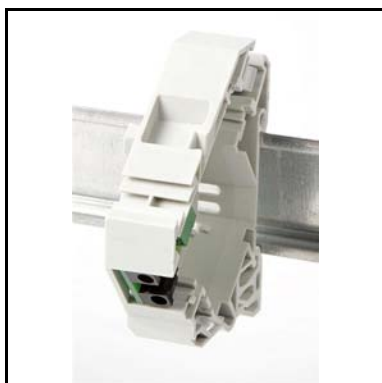

ABI-DC1005S00

Dubbele 5 Volt doorvoerconnector - DIN-rail montage

Dubbele doorvoerconnector om laagspanning naar het frontpaneel van de Comm Center kast te brengen. Voeding is op deze manier beschikbaar zonder dat de Comm Center kast geopend moet worden. Wordt vooral gebruikt samen met snoer ABI-PC1008S65 om de IR-Bus van voeding te voorzien.

Karakteristieken:
- Max. Stroom: 4A
- DIN-rail montage - 1 std positie breed

BxHxD (mm): 17,8x80x65

0,025 kg

Per stuk verpakt