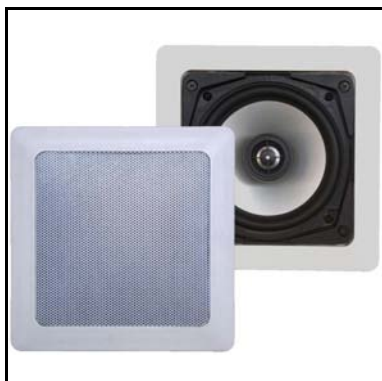

ABI-LSEMO5SSQ

EMO5 SQ Inbouw vierkante luidspreker - 5,25" - 2weg

De Emotion 5 SQ luidspreker is een topklasse tweeweg systeem, di beroep doet op een 5,25" woofer met een zeer stijve aluminium conus en een hoog vermogen ferrofluid gekoelde 0,75" tweeter met aluminium koepelvormige conus. Deze luidspreker combineren een zeer precieze droge basweergave met een ongelooflijk open en precies geplaatst muziekbeeld in de midden en hoge tonen, zowel bij lage als hoge volumes. Hij wordt bij voorkeur ingezet in home theater, woonkamer, eetkamer, grote keuken en master bedroom. De strakke vierkante vorm past mooi bij moderne verlichtingsarmaturen en sterk afgelijnde sobere interieurs; het frame en rooster kunnen overschilderd worden om de kleur van de muur aan te nemen, of net andersom een contrasterend kleuraccent te leggen. De units kunnen heel eenvoudig gemonteerd worden door zelf-alignerende draaiklemmen. De zwaar vergulde aansluitklemmen zijn van het zeldspannende veertype.

1. Karakteristieken:
2. Woofer: 5,25" Aluminium (Al) conus, Rubber rolrand
   - Tweeter: 0,75" Aluminium (Al) dome
   - Filter: 12dB/Oct
   - Nominaal vermogen: 40 Watt
   - Efficiëntie: (at 1 W, 1 kHz, 1 m): 88 dB
   - Frequentiebereik: 60 Hz tot 20 kHz
   - Impedantie 8 Ohm
   - Kleur: white
   - Metalen rooster
   - Snelle zelfdraaiende montageklemmen
   - Montage uitsparing: diam.148

LxBxD (mm): 180x180x75

1,34 kg

Individueel verpakt