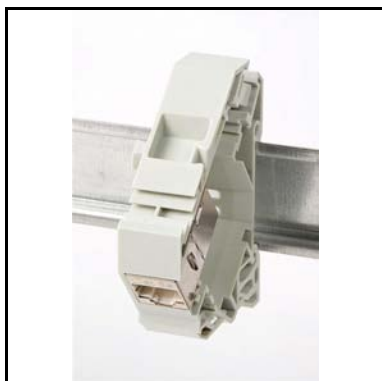

ABI-DC1009S00

RJ45 afgeschermd doorvoerbus - DIN-rail montage

Afgeschermd RJ45-RJ45 doorvoerconnector die volgens het keystone mechanisme in de bijgeleverde houder voor DIN-rail montage klikt. Geschikt voor telefoon-, data- en video-toepassingen. Wordt vaak gebruikt om poorten van externe toestellen (telefooncentrale, externe switch, ...) naar het frontpaneel van de Comm Center kast te brengen.

Karakteristieken:
- Frequentiebereik: 0 - 862 MHz
- DIN-rail montage - 1 std positie breed

Conform met:
- ISO/IEC 60603-7, connector
- ISO/IEC 11801, structured cabling
- EN 50173, structured cabling
- ISO/IEC 15018, residential cabling

BxHxD (mm): 17,8x80x65

0,03 kg

Per stuk verpakt