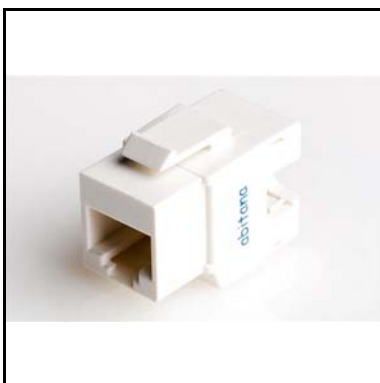

0,032 kg

Per stuk verpakt

**ABI-WA2001S06****Wandstekker compatibel met Keystone insert - RJ45 UTP Cat6**

Muurstekker montageramen, centraalplaten en sierplaatjes van verschillende merken zoals Merten, Gira, Busch-Jaeger, Jung, zijn direct compatibel met onze RJ45 UTP connector type ABI-CP1001S06.