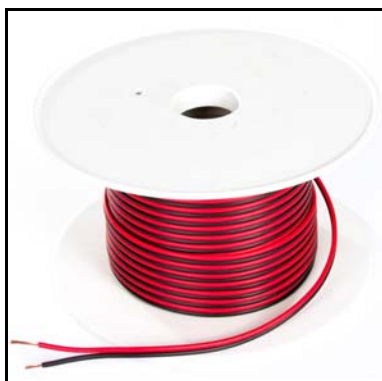

ABI-KS3001S15-100

Luidsprekerkabel 2x 1,5mm² - Rood/Zwart - 100m

Multigeleider flexibele luidsprekerkabel.
Rood en Zwart geïsoleerde geleiders kunnen makkelijk gesplitst worden.

5 kg

L= 100m haspel