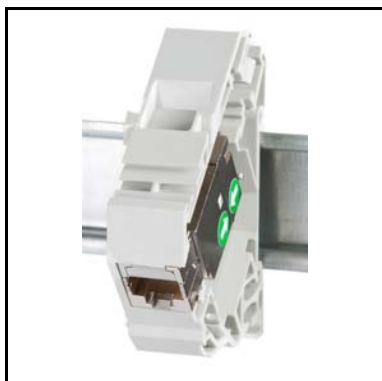

ABI-DC2006S00

RJ45 afgeschermdde OmniMedia HD-Cat6 connector - DIN-rail montage

RJ45 afgeschermdde OmniMedia HD connector voor DIN-rail montage, voor de afwerking van universele OmniMedia kabel (ABI-KP1003S00). Geschikt voor telefoon-, data-, TV- en audio/video toepassingen.

De HD connector onderscheidt zich van zijn voorganger door een ongeëvenaarde afscherming in het hele UHF gebied, hij kan gemonteerd worden zonder speciale gereedschappen en de vereenvoudigde kleurcodering beperkt bedradingsfouten.

Karakteristieken:

- Frequentiebereik: 0 - 862 MHz
- Montage zonder speciaal gereedschap
- Kabelinvoer op 180° (in verlengde van de connector)

Conform met:

- ISO/IEC 60603-7, connector
- ISO/IEC 11801, structured cabling
- EN 50173, structured cabling
- ISO/IEC 15018, residential cabling

BxHxD (mm): 17,8x80x65

0,052 kg

Per stuk verpakt