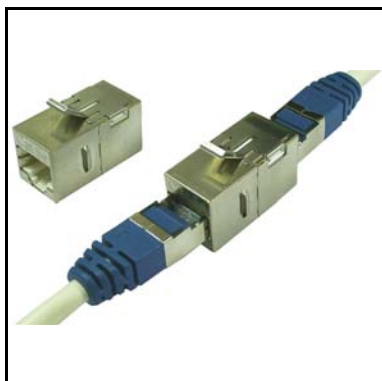

ABI-CP1019S00

Afgeschermde RJ45 naar RJ45 Cat6 doorvoerconnector - keystone montage

Afgeschermde RJ45 jack naar RJ45 jack doorvoerconnector die en snelle interconnectie van RJ45 aansluitsnoeren mogelijk maakt om de reikwijdte van een tijdelijke of semi-permanente verbinding te vergroten.

De keystone houder laat een snelle montage in aangepaste muurdozen van verschillende merken toe (lijst op aanvraag beschikbaar) of in een patchpaneel zoals ABI-HE3002S24.

BxHxD (mm): 17,3x25x33,2

0,01 kg

Per stuk verpakt