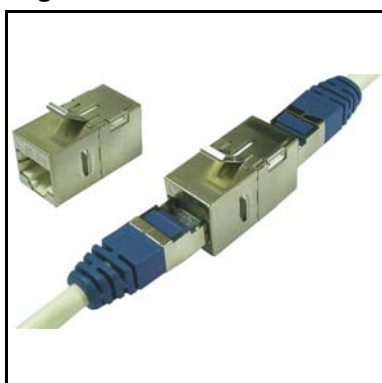

Niet afgeschermdde RJ45 connector voor de afwerking van UTP bekabeling.

Geschikt voor telefoon- en datatoepassingen.

De keystone houder laat snelle montage in aangepaste muurdozen van verschillende merken toe (lijst op aanvraag beschikbaar) of in een patchpaneel zoals ABI-HE3002S24.

BxHxD (mm): 17,1x24x33,2

0,009 kg

Per stuk verpakt

**ABI-CP1009S00****Afgeschermdde RJ45 naar RJ45 Cat5e doorvoerconnector - keystone montage**

Afgeschermdde RJ45 jack naar RJ45 jack doorvoerconnector die een snelle interconnectie van RJ45 aansluitsnoeren mogelijk maakt om de reikwijdte van een tijdelijke of semi-permanente verbinding te vergroten.