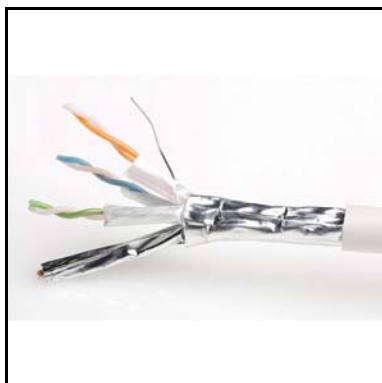

ABI-KP1003S00-xxx

OmniMedia 4 paar universele kabel

Viervoudig afgeschermd kabel met 4 paren waarvan 1 paar geoptimaliseerd voor het transport van breedbandsignalen. Geschikt voor data (tot Gigabit Ethernet), telefonie en breedband Audio/Video/TV. Beperkte diameter en buigingsstraal vergemakkelijken de installatie en montage in wandstekkerdozen. Ook leverbaar in flexibele buis van 16mm onder typenummer ABI-KP1003S01.

Karakteristieken:

Frequentiebereik:

- Paar 4: 0 - 862MHz (30m)
- Paren 1,2,3: 0 - 250 MHz (90m)

Conform met:

- ISO/IEC 11801 structured cabling
- ISO/IEC 15018 residential cabling
- EN50083-2 Class B 2002 tv cabling
- EN 50177 cable
- Directives: 89/336/EEC; 92/31/EEC

ABI-KP1003S00-100: 100m kroon - 5,2kg
ABI-KP1003S00-300: 300m haspel - 17,2kg - diam.40cm - breedte 23cm
ABI-KP1003S00-500: 500m haspel - 29,8kg - diam 48cm - breedte 29cm

Diam.(mm): 7,2

kg