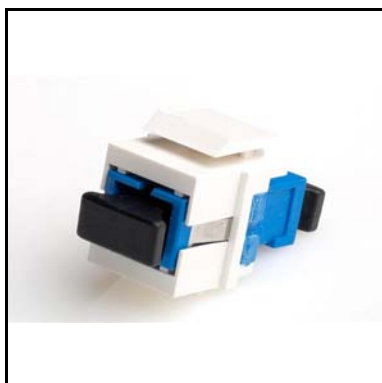

ABI-CF1012S00

SC naar SC multimode fiber doorvoerconnector - Keystone montage

Enkelvoudige SC simplex multimode glasvezel doorvoerconnector in een keystone houder. Deze component laat een snelle afwerking toe van glasvezel access, backbone of FTTH link in residentiële en industriële omgeving, automatisatieprojecten, etc. De keystone houder laat snelle montage in aangepaste muurdozen van verschillende merken toe (lijst op aanvraag beschikbaar) of in een patchpaneel zoals ABI-HE3002S24.

Karakteristieken:

- Past in 1HU 19" patchpanel ABI-HE3002S24

BxHxD (mm): 13,9x21,4x29,7

0,009 kg

Per stuk verpakt