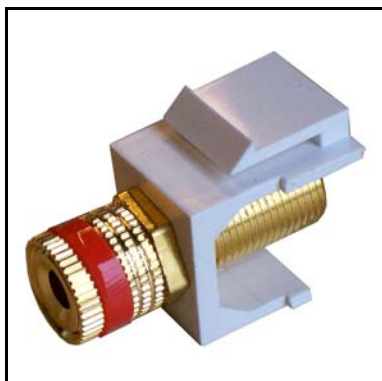

ABI-CS3001Sxx

Keystone luidspreker bus - Verguld

Keystone luidspreker stekkerbus om standaard 1,5mm² tot 6mm² luidsprekerkabel af te monteren op een muurdoos of in een patchpaneel. De perfecte oplossing om een woning te voorzien van luidspreker voorbekabeling voor stereo of surround muziek. De sterke goudlaag garandeert langdurig corrosievrije contacten. Snelle aansluiting door schroefcontact of bananestekker. Schroefring met een rode of zwarte band om de polariteit van de luidsprekerdraad aan te geven.

- Aansluiting achteraan: blote draad of krimpbuis 1,5mm² tot 6mm² (AWG9 to 15)
- Aansluiting vooraan:
  - 4mm banaan stekker
  - Blote draad of krimpbuis
  - Vorkcontact
- Verguld
- Rode of zwarte identificatiering
- Standaard "Keystone" insert formaat past in:
  - keystone muurdozen
  - keystone patchpanelen zoals ABI-HE3002S24

ABI-CS3001SRD: Met rode identificatiering
ABI-CS3001SBK: Met zwarte identificatiering

BxHxD (mm): 16,4x21x30,2

4 kg

Per stuk verpakt