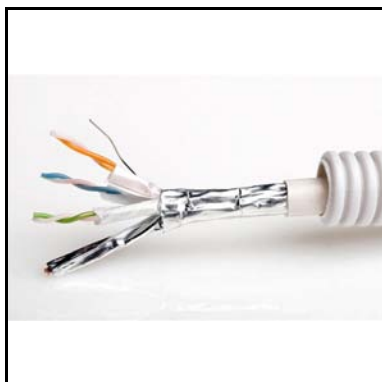

16mm flex buis voorbekabeld met een viervoudig afgeschermd kabel met 4 paren waarvan 1 paar geoptimaliseerd voor het transport van breedbandsignalen. Geschikt voor data (tot Gigabit Ethernet), telefonie en breedband Audio/Video/TV. Beperkte diameter en buigingsstraal vergemakkelijken de installatie en montage in wandstekkerdozen. Ook leverbaar als blote kabel onder typenummer ABI-KP1003S00.