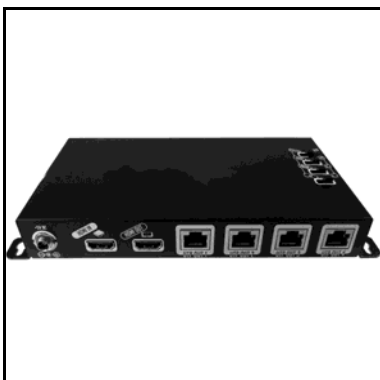

Karakteristieken:

Poort 1:

- Y+ U/Pb/Cb+ V/Pr/Cr+S/PDIF op RJ45 (100 Ohm symmetrisch)

Poort 2:

- Y op groene RCA (75 Ohm asymmetrisch)
- U/Pb/Cb op blauwe RCA (75 Ohm asymmetrisch)
- V/Pr/Cr op rode RCA (75 Ohm asymmetrisch)
- S/PDIF op witte RCA (75 Ohm asymmetrisch)

BxHxD (mm): 90x50x32

0,14 kg

Per stuk verpakt

**ABI-AH2105SSP****HDMI Twisted Pair Splitter - 1 HDMI ingang, 4 RJ45 uitgangen**

Deze geïntegreerde HDMI splitter/zender stuurt 1 HDMI signaal naar een lokaal scherm en 4 signalen naar verwijderde schermen via telkens één enkele Cat5/6/7 of OmniMedia kabel, dit tot de hoogste resoluties (1080p). Het toestel wordt geleverd met een 5VDC voeding.