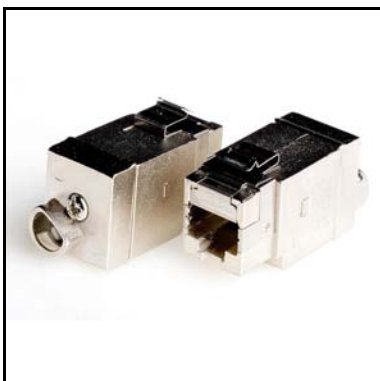

ABI-WA2006S00

Wandstekker compatibel met Keystone insert - RJ45 OmniMedia HD-Cat6

Muurstekker montageramen, centraalplaten en sierplaatjes van verschillende merken zoals Merten, Gira, Busch-Jaeger, Jung, zijn direct compatibel met onze RJ45 OmniMedia HD connector type ABI-CP2006S00.

Gelieve onze "afdekplaatjes compatibiliteitslijst" te raadplegen om kennis te nemen van het omvangrijk aantal mogelijke combinaties die getest werden.

Artikel ABI-WA2006S00 is identiek aan referentie ABI-CP2006S00.

Karakteristieken

- Frequentiebereik: 0 - 862 MHz

Conform met:

- ISO/IEC 60603-7, connector
- ISO/IEC 11801, structured cabling
- EN 50173, structured cabling
- ISO/IEC 15018, residential cabling

BxHxD (mm): 17,3x19,9x35,4

0,032 kg

Per stuk verpakt